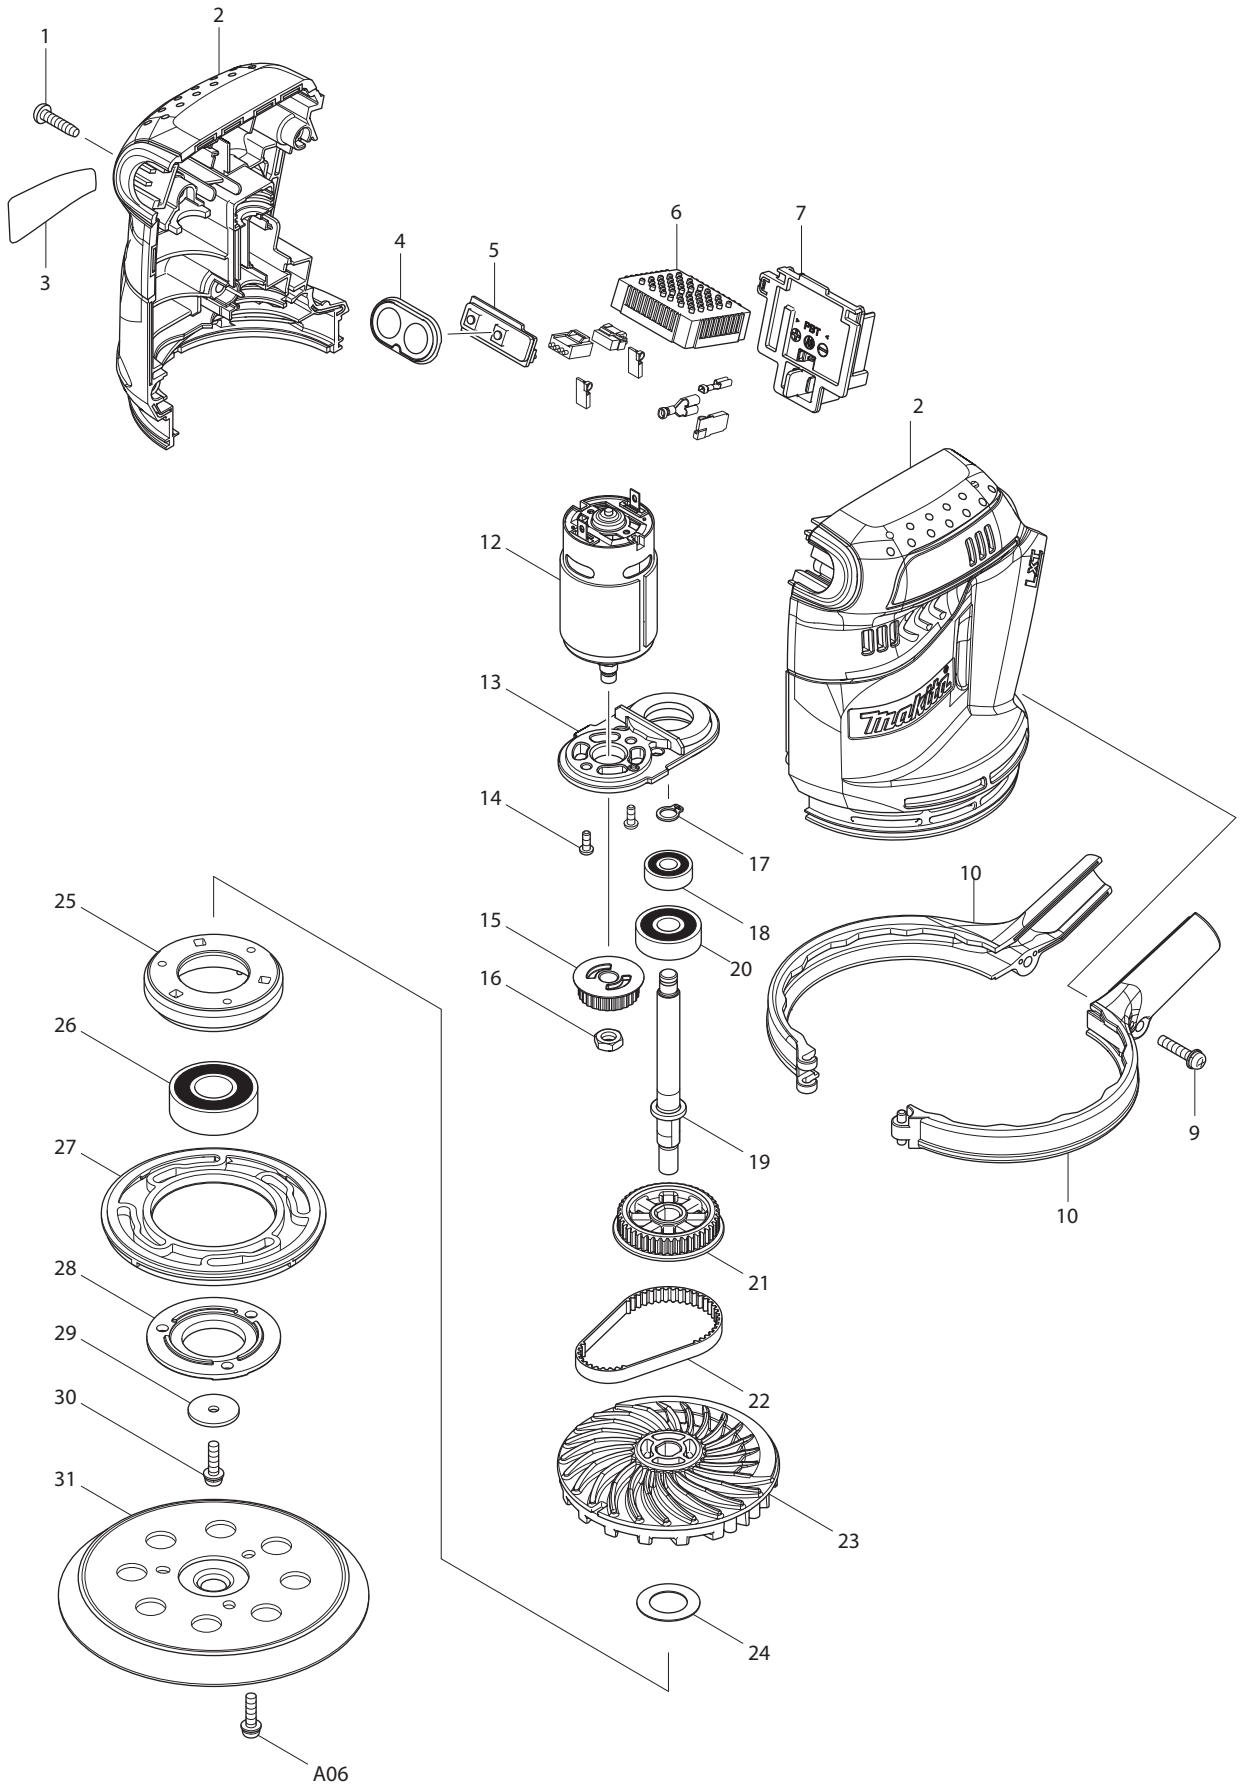

05 - 2012
LXOB01Z
18V 5" RANDOM SANDER

Item No	Type	Part No	Description	Qty	Unit
1		265995-6	TAPPING SCREW 4X18	5	PC.
2		187424-8	HOUSING SET	1	SET
2	INC.	263005-3	RUBBER PIN 6	2	PC.
2	INC.	898802-4	CAUTION LABEL FR/SP	1	PC.
3		897247-3	NAME PLATE F/LXOB01	1	PC.
4		141419-5	SWITCH PLATE COMPLETE	1	PC.
5		620115-3	SWITCH UNIT	1	PC.
6		638789-6	CONTROLLER UNIT	1	PC.
7	1	643859-8	TERMINAL	1	PC.
	2	644808-8	TERMINAL	1	PC.
9		911138-5	PAN HEAD SCREW M4X20	1	PC.
10		187360-8	SKIRT SET	1	PC.
12		629952-2	DC MOTOR	1	PC.
13		453632-6	MOTOR BRACKET	1	PC.
14		265199-0	+ PAN HEAD SCREW M3X8	2	PC.
15		222175-7	PULLEY 7.5-24.1	1	PC.
16		931303-0	HEX. NUT M6	1	PC.
17		961003-8	RETAINING RING S-7	1	PC.
18		210062-2	BALL BEARING 607ZZ	1	PC.
19		326168-7	SPINDLE	1	PC.
20		211092-6	BALL BEARING 629DDW	1	PC.
21		222176-5	PULLEY 7.5-40.3	1	PC.
22		225095-4	SYNCHRO BELT 6-174	1	PC.
23		240136-5	FAN 88	1	PC.
24		267164-5	FLAT WASHER 15	1	PC.
25		318304-9	BEARING BOX	1	PC.
26		211228-7	BALL BEARING 6202DDW	1	PC.
27		424131-5	BRAKE RING	1	PC.
28		318303-1	BEARING BOX COVER	1	PC.
29		253739-6	FLAT WASHER 4	1	PC.
30		911128-8	PAN HEAD SCREW M4X16	1	PC.
32		911128-8	PAN HEAD SCREW M4X16	3	PC.
C01		873303-3	CARTON F/LXOB01Z	1	PC.